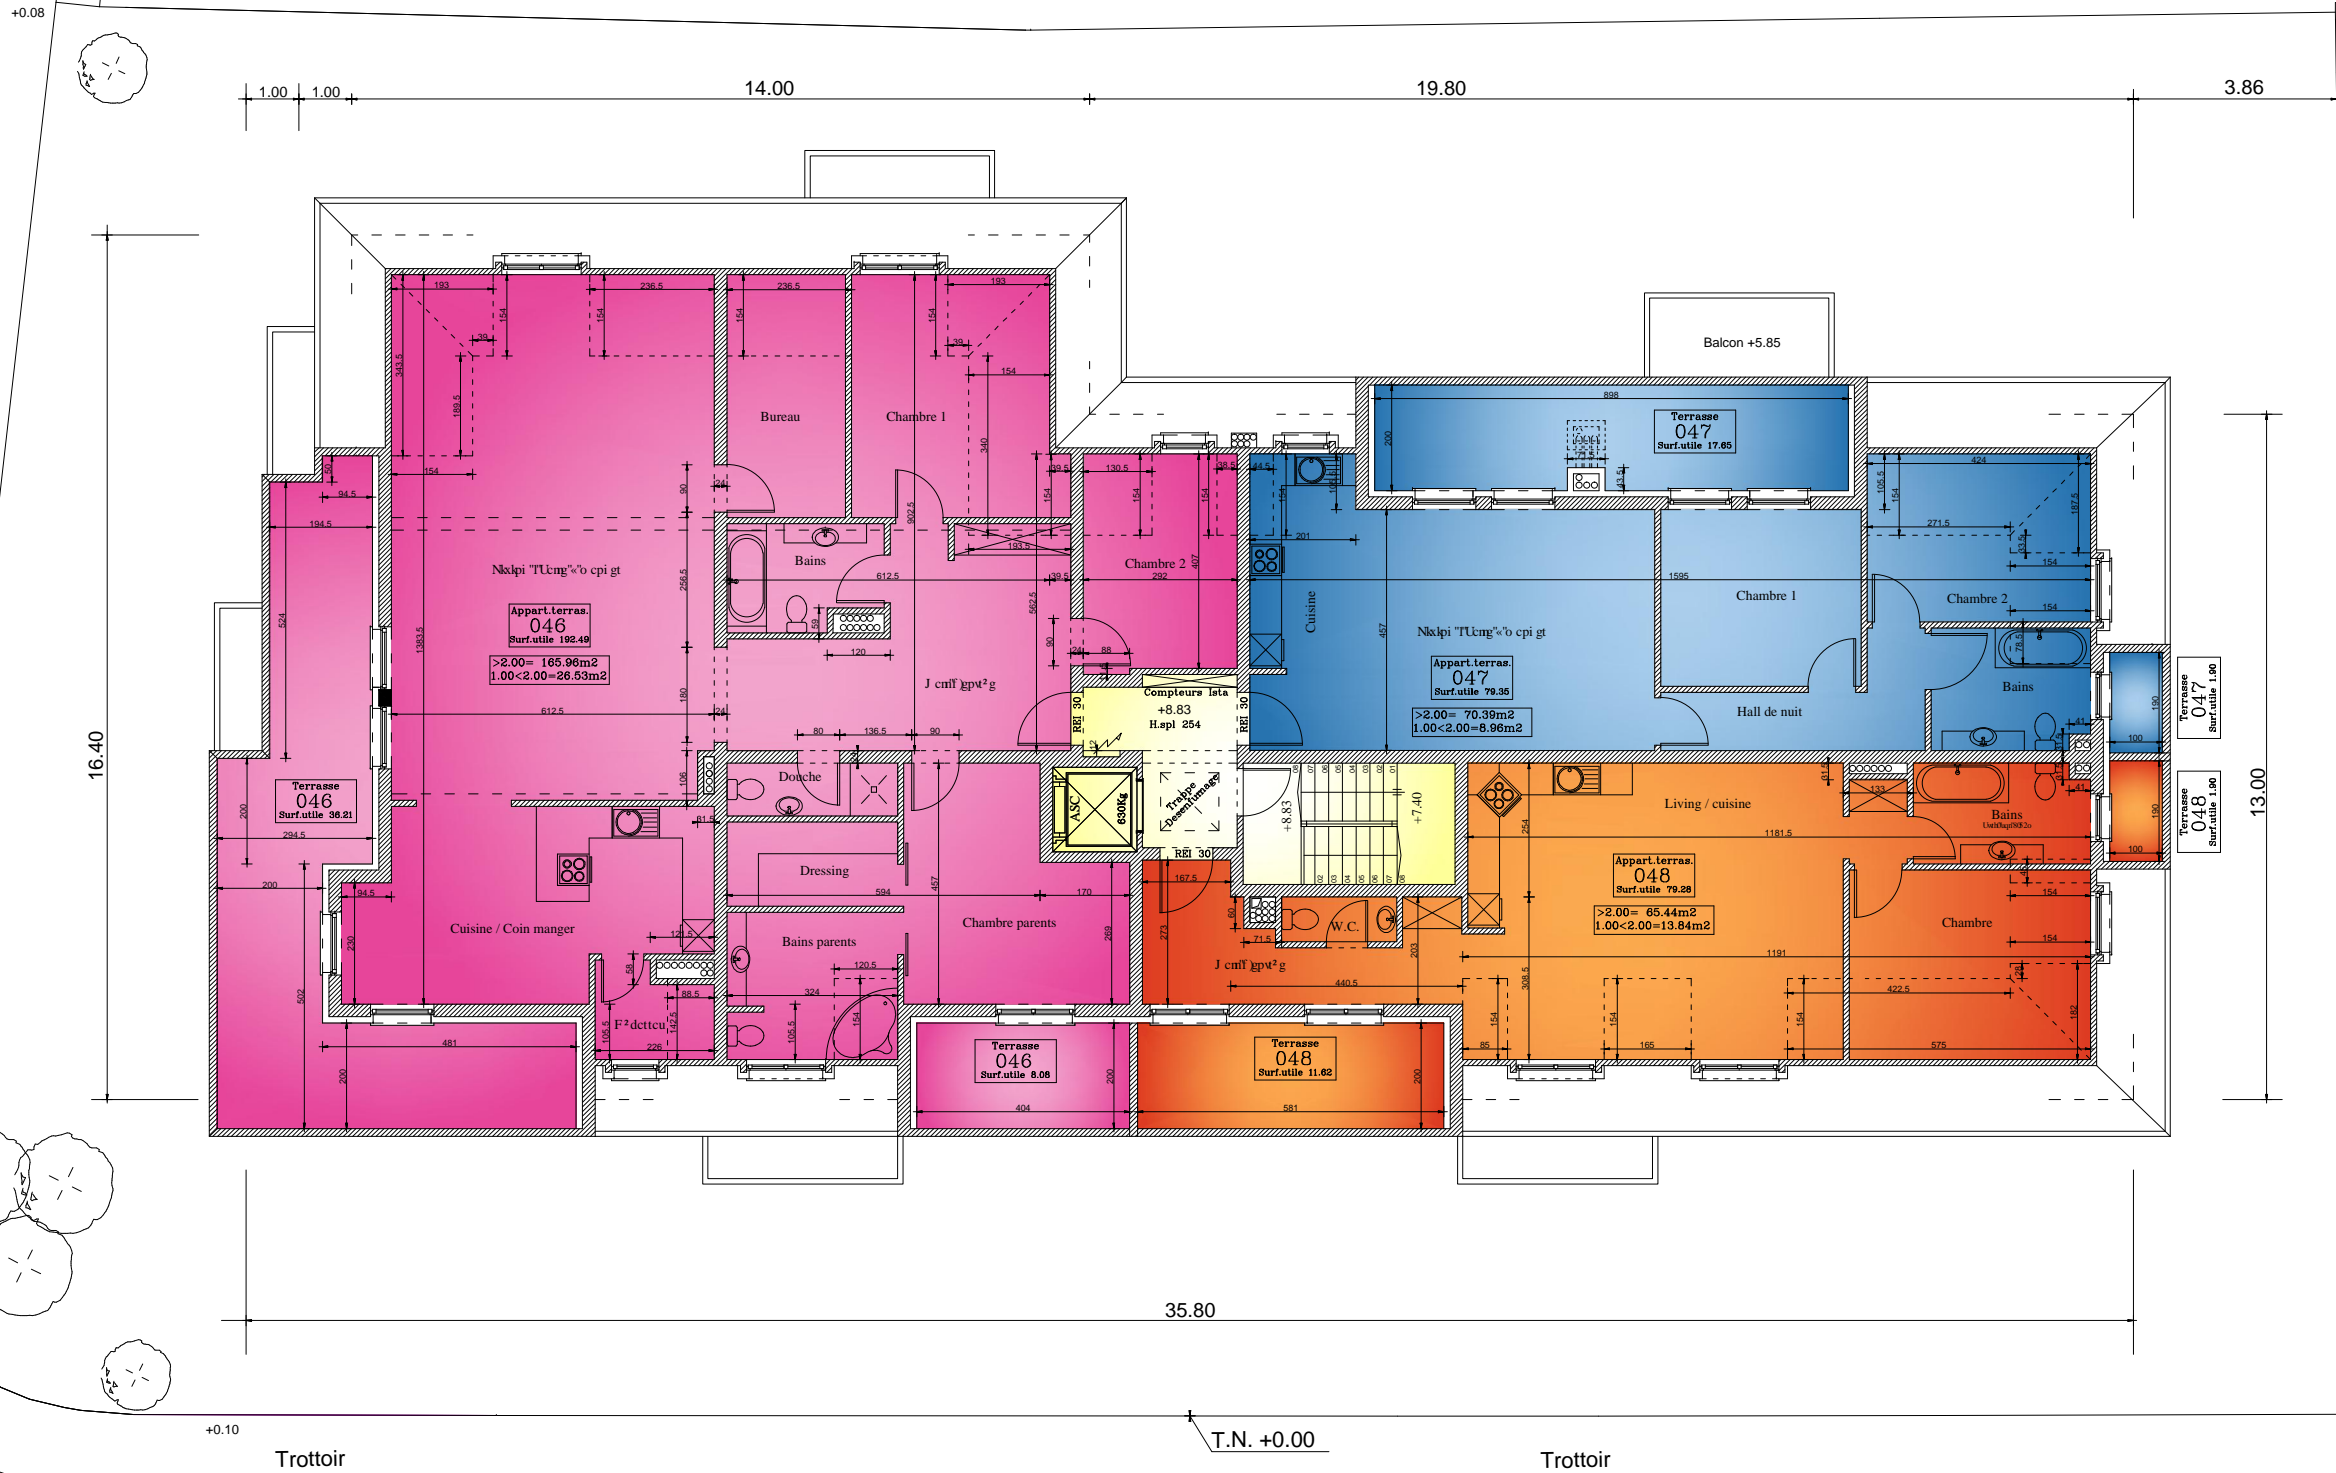

COYEN C.R. 154

Voie en B.A. ep. 30

vers Garages
7.35

-2.10

RESIDENCE
13.10

Jardin
6.00

VUE EN PLAN RETRAIT

Residence "OCEANIE" ALZINGEN