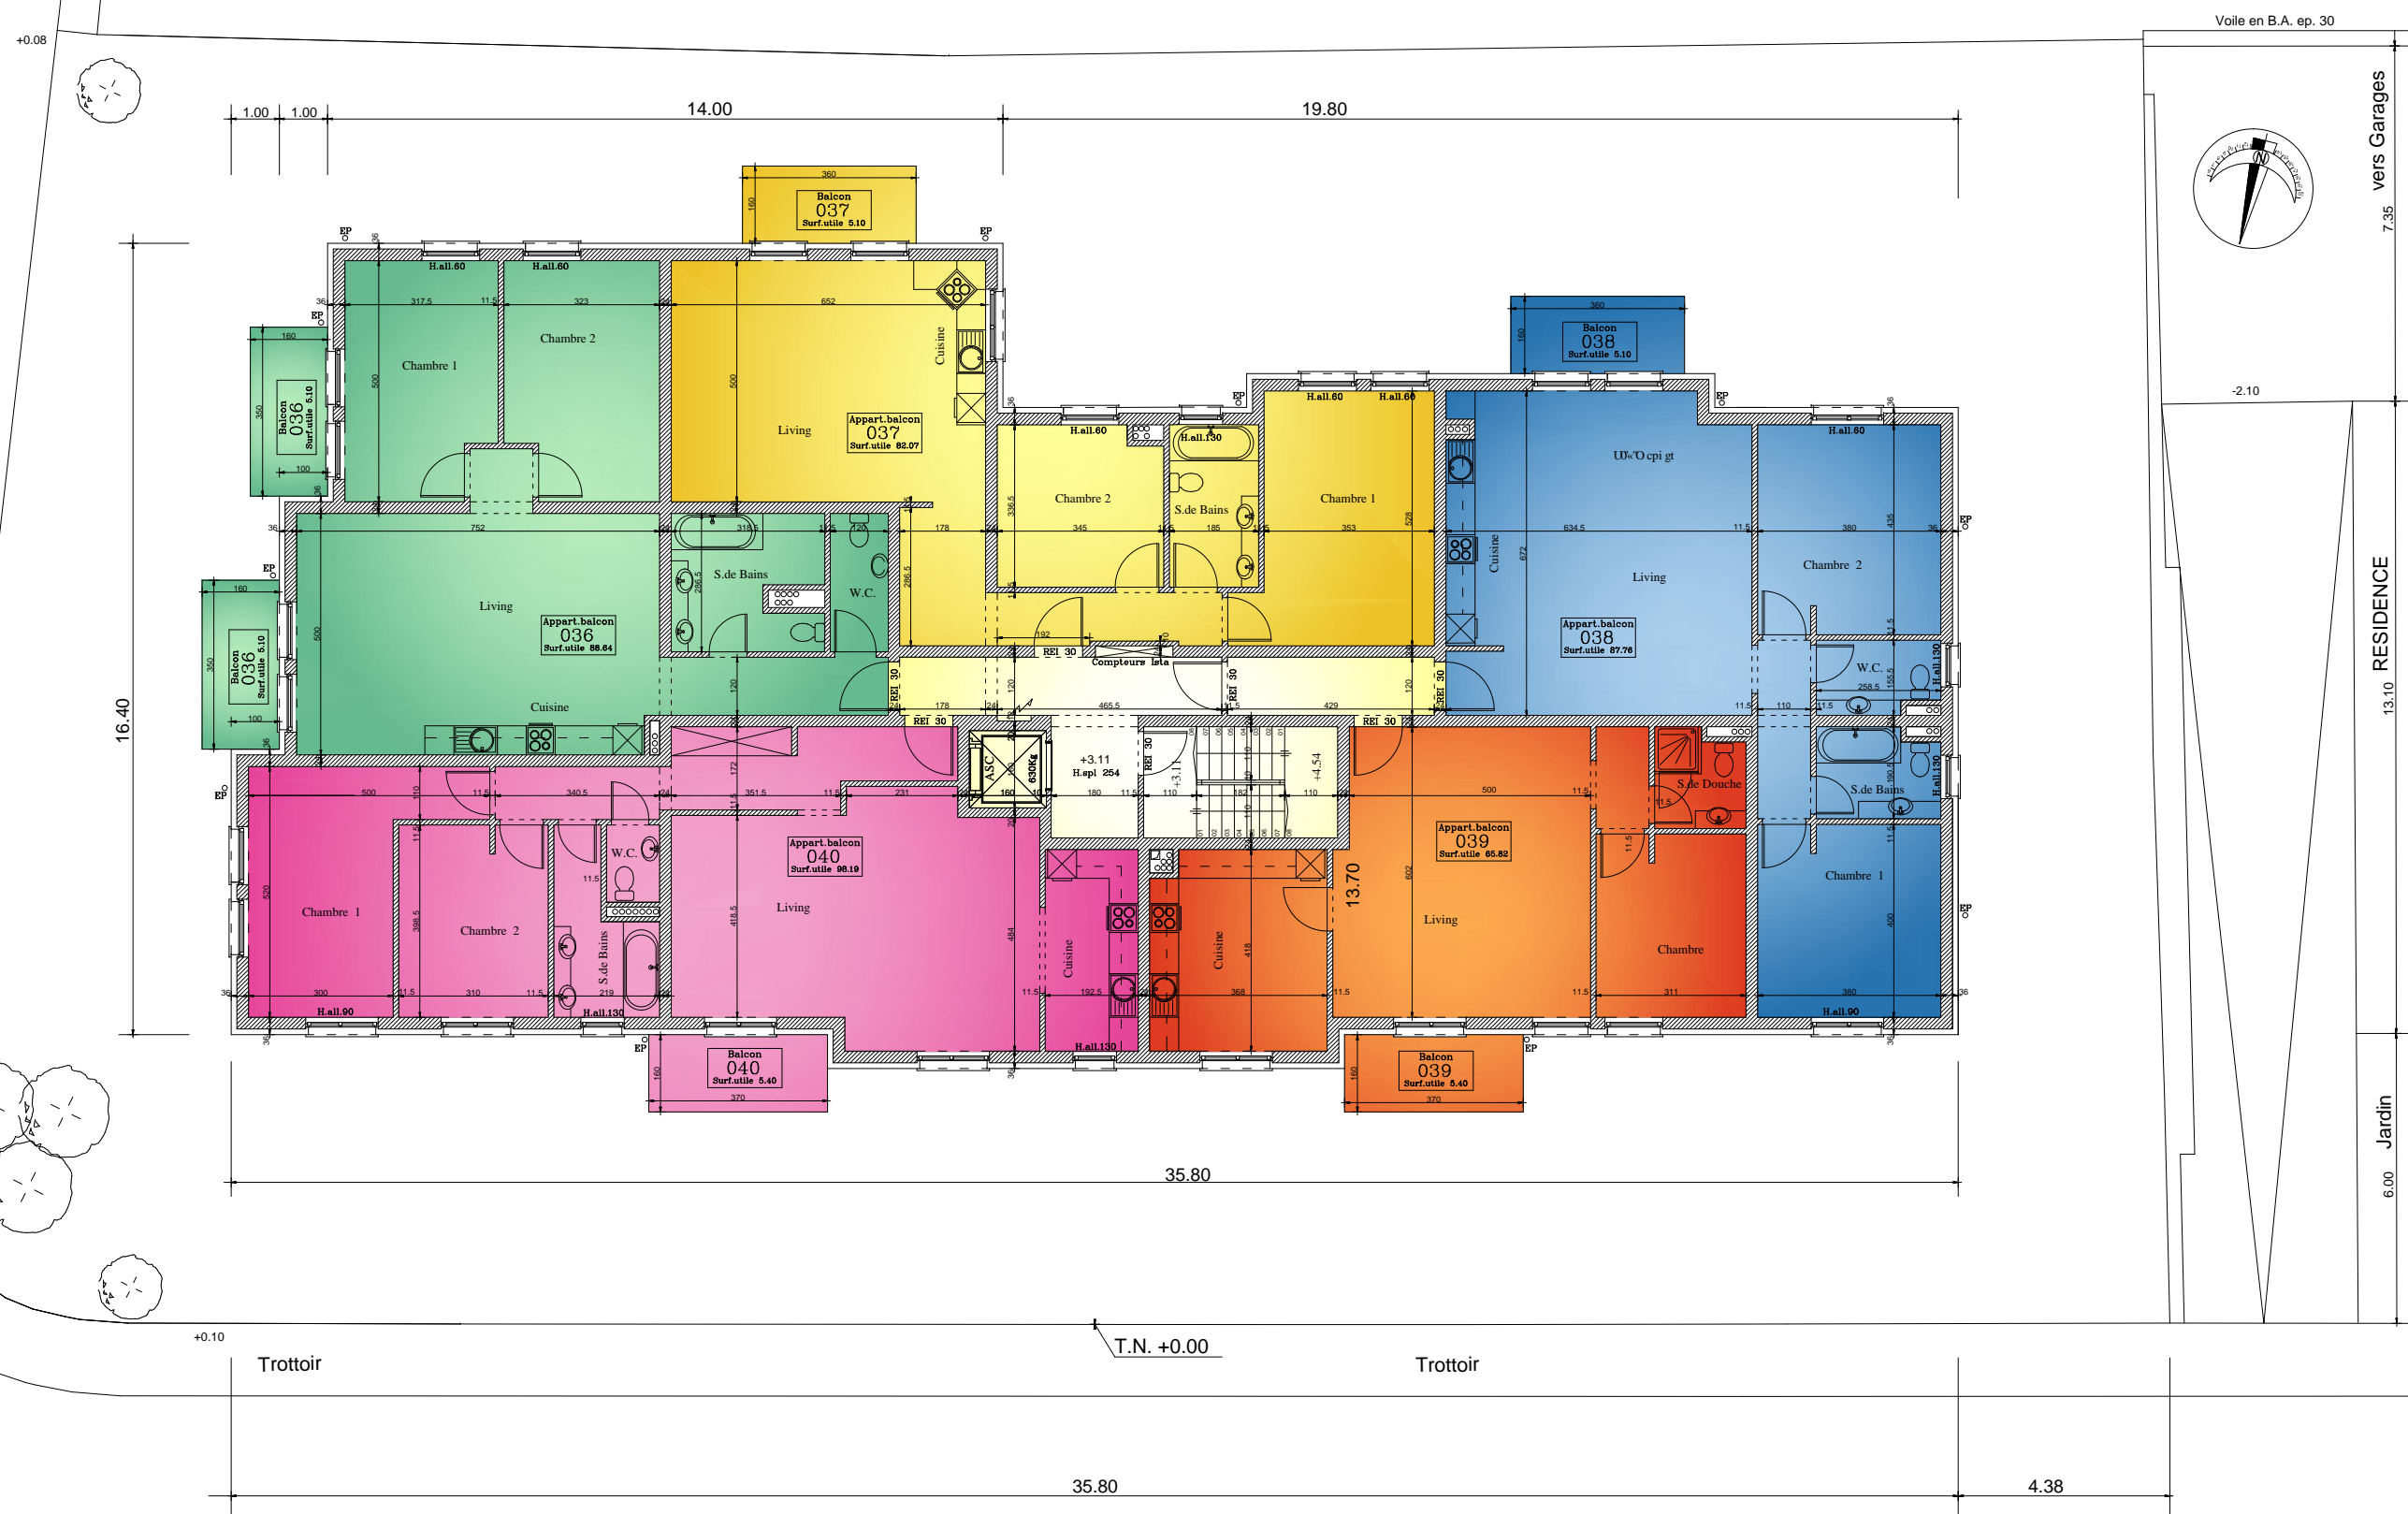

rue de Syren C.R. 154

rue Jean Steichen

VUE EN PLAN ETAGE 1

Residence "OCEANIE" ALZINGEN

7.35 vers Garages

13.10 RESIDENCE

6.00 Jardin

Voile en B.A. ep. 30

-2.10

+0.08

+0.10

T.N. +0.00

35.80

4.38

16.40

14.00

19.80

1.00 1.00

Trottoir

Trottoir

6.00 Jardin

13.10 RESIDENCE

7.35 vers Garages